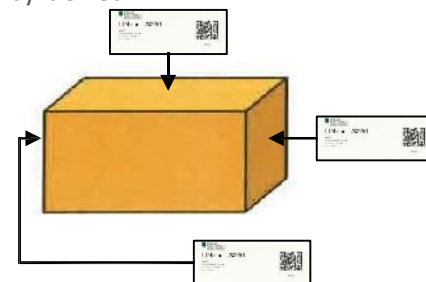

Al emballage med affald skal ved afhentning være mærket efter følgende regler:

- Mærkater på 2 modstående sider
- 1 mærkat på toppen

I kan købe A4 ark med 3 labels hos Odense Renovation; 1 A4 ark svarer til 1 emballage med affald til afhentning. Hver label får en unik strejkode som rummer oplysninger om kunden og hvilken type affald emballagen indeholder. Indholdet af strejkoden overføres ved scanning direkte til den elektroniske deklaration. Således følger man affaldets vej fra kunden via transport og frem til modtagestationen hvor affaldet behandles.